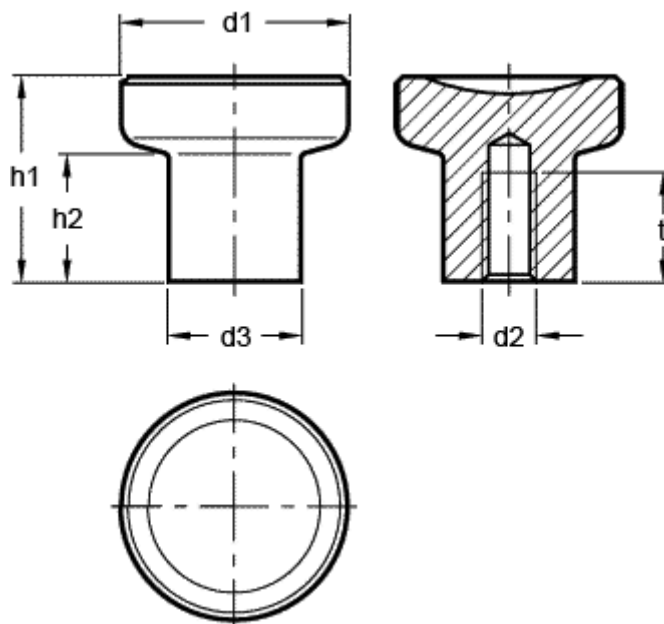

Varenummer: 20676131M8A

Beskrivelse: E+G Knop GN 676.1-31-M8-A

Mål

d1 = 31
d2 = M8
d3 = 18.5
h1 = 27.0
h2 = 17.0
t min = 15/17